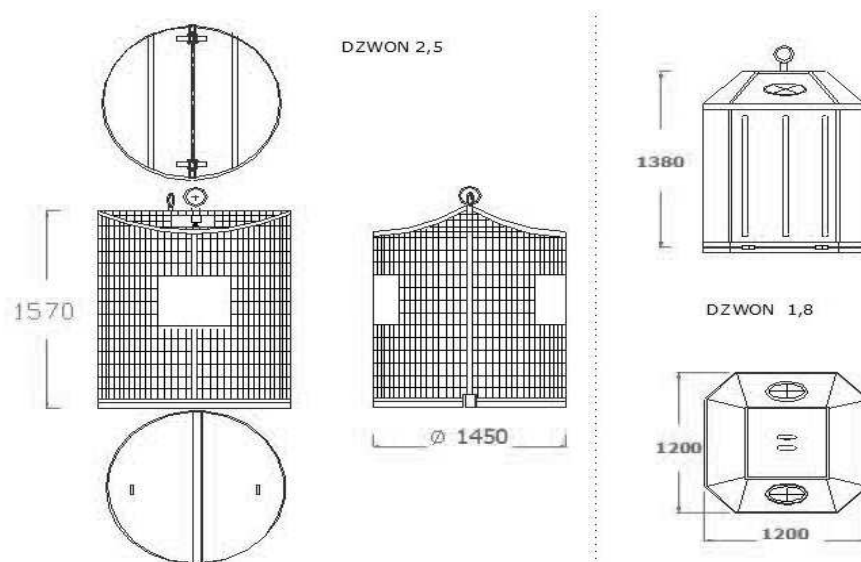

POJEMNIKI TYPU DZWON

WERSJA 2,5 M³ ORAZ 1,8 M³

TYP	WYMIARY GABARYTOWE (średnica / wys. / szer.) mm (objętość m ³)	ZASTOSOWANIE:
DZWON 2,5m³	1450x1450x1570 (2,5)	Zbiórka odpadów typu PET
DZWON 1,8m³	1200x1200x1380 (1,8)	Zbiórka odpadów typu makulatura, plastik, szkło