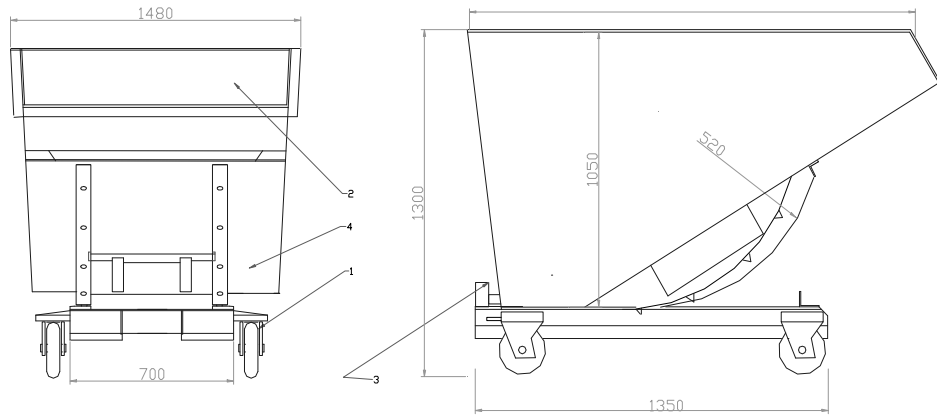

## POJEMNIKI TYPU KOŁYSKA

TYP	OBJĘTOŚĆ (m <sup>3</sup> )	DŁUGOŚĆ	SZEROKOŚĆ	WYSOKOŚĆ
<b>TK-1100</b>	1,1	1860	1070	1045
<b>TK-1500</b>	1,5	2140	1070	1245
<b>TK-2000</b>	2,0	2140	1320	1245
<b>TK-2500</b>	2,5	2140	1570	1245
<b>TK-3000</b>	3,0	2140	1870	1245
<b>TK-4000</b>	4,0	2140	2000	1400
<b>TK-5000</b>	5,0	2300	2000	1600